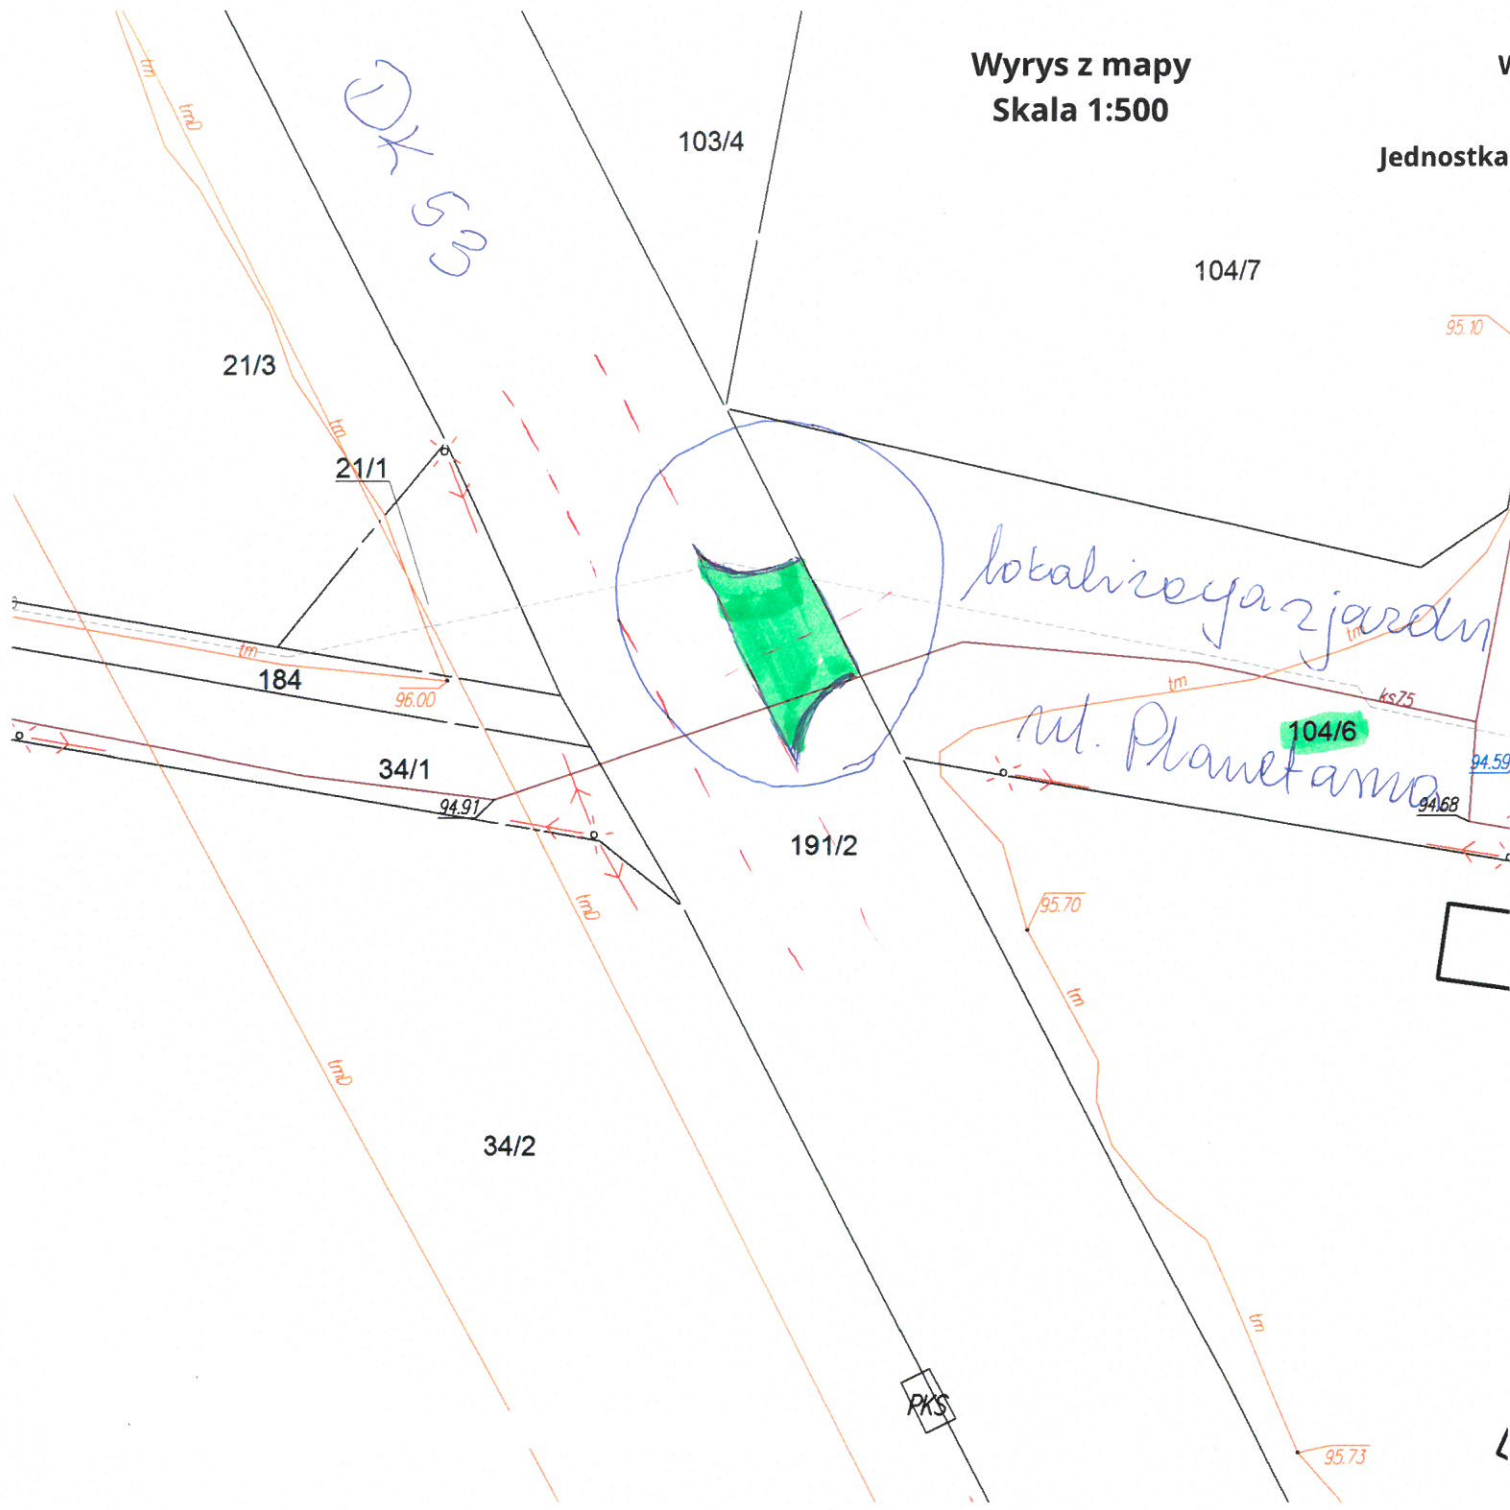

Wyrys z mapy
Skala 1:500

Jednostka

D.K. 503

103/4

104/7

21/3

21/1

184

34/1

34/2

191/2

104/6

lokalizacja zjazdu

ul. Planetarna

PKS

95.10

94.59

94.68

95.70

95.73