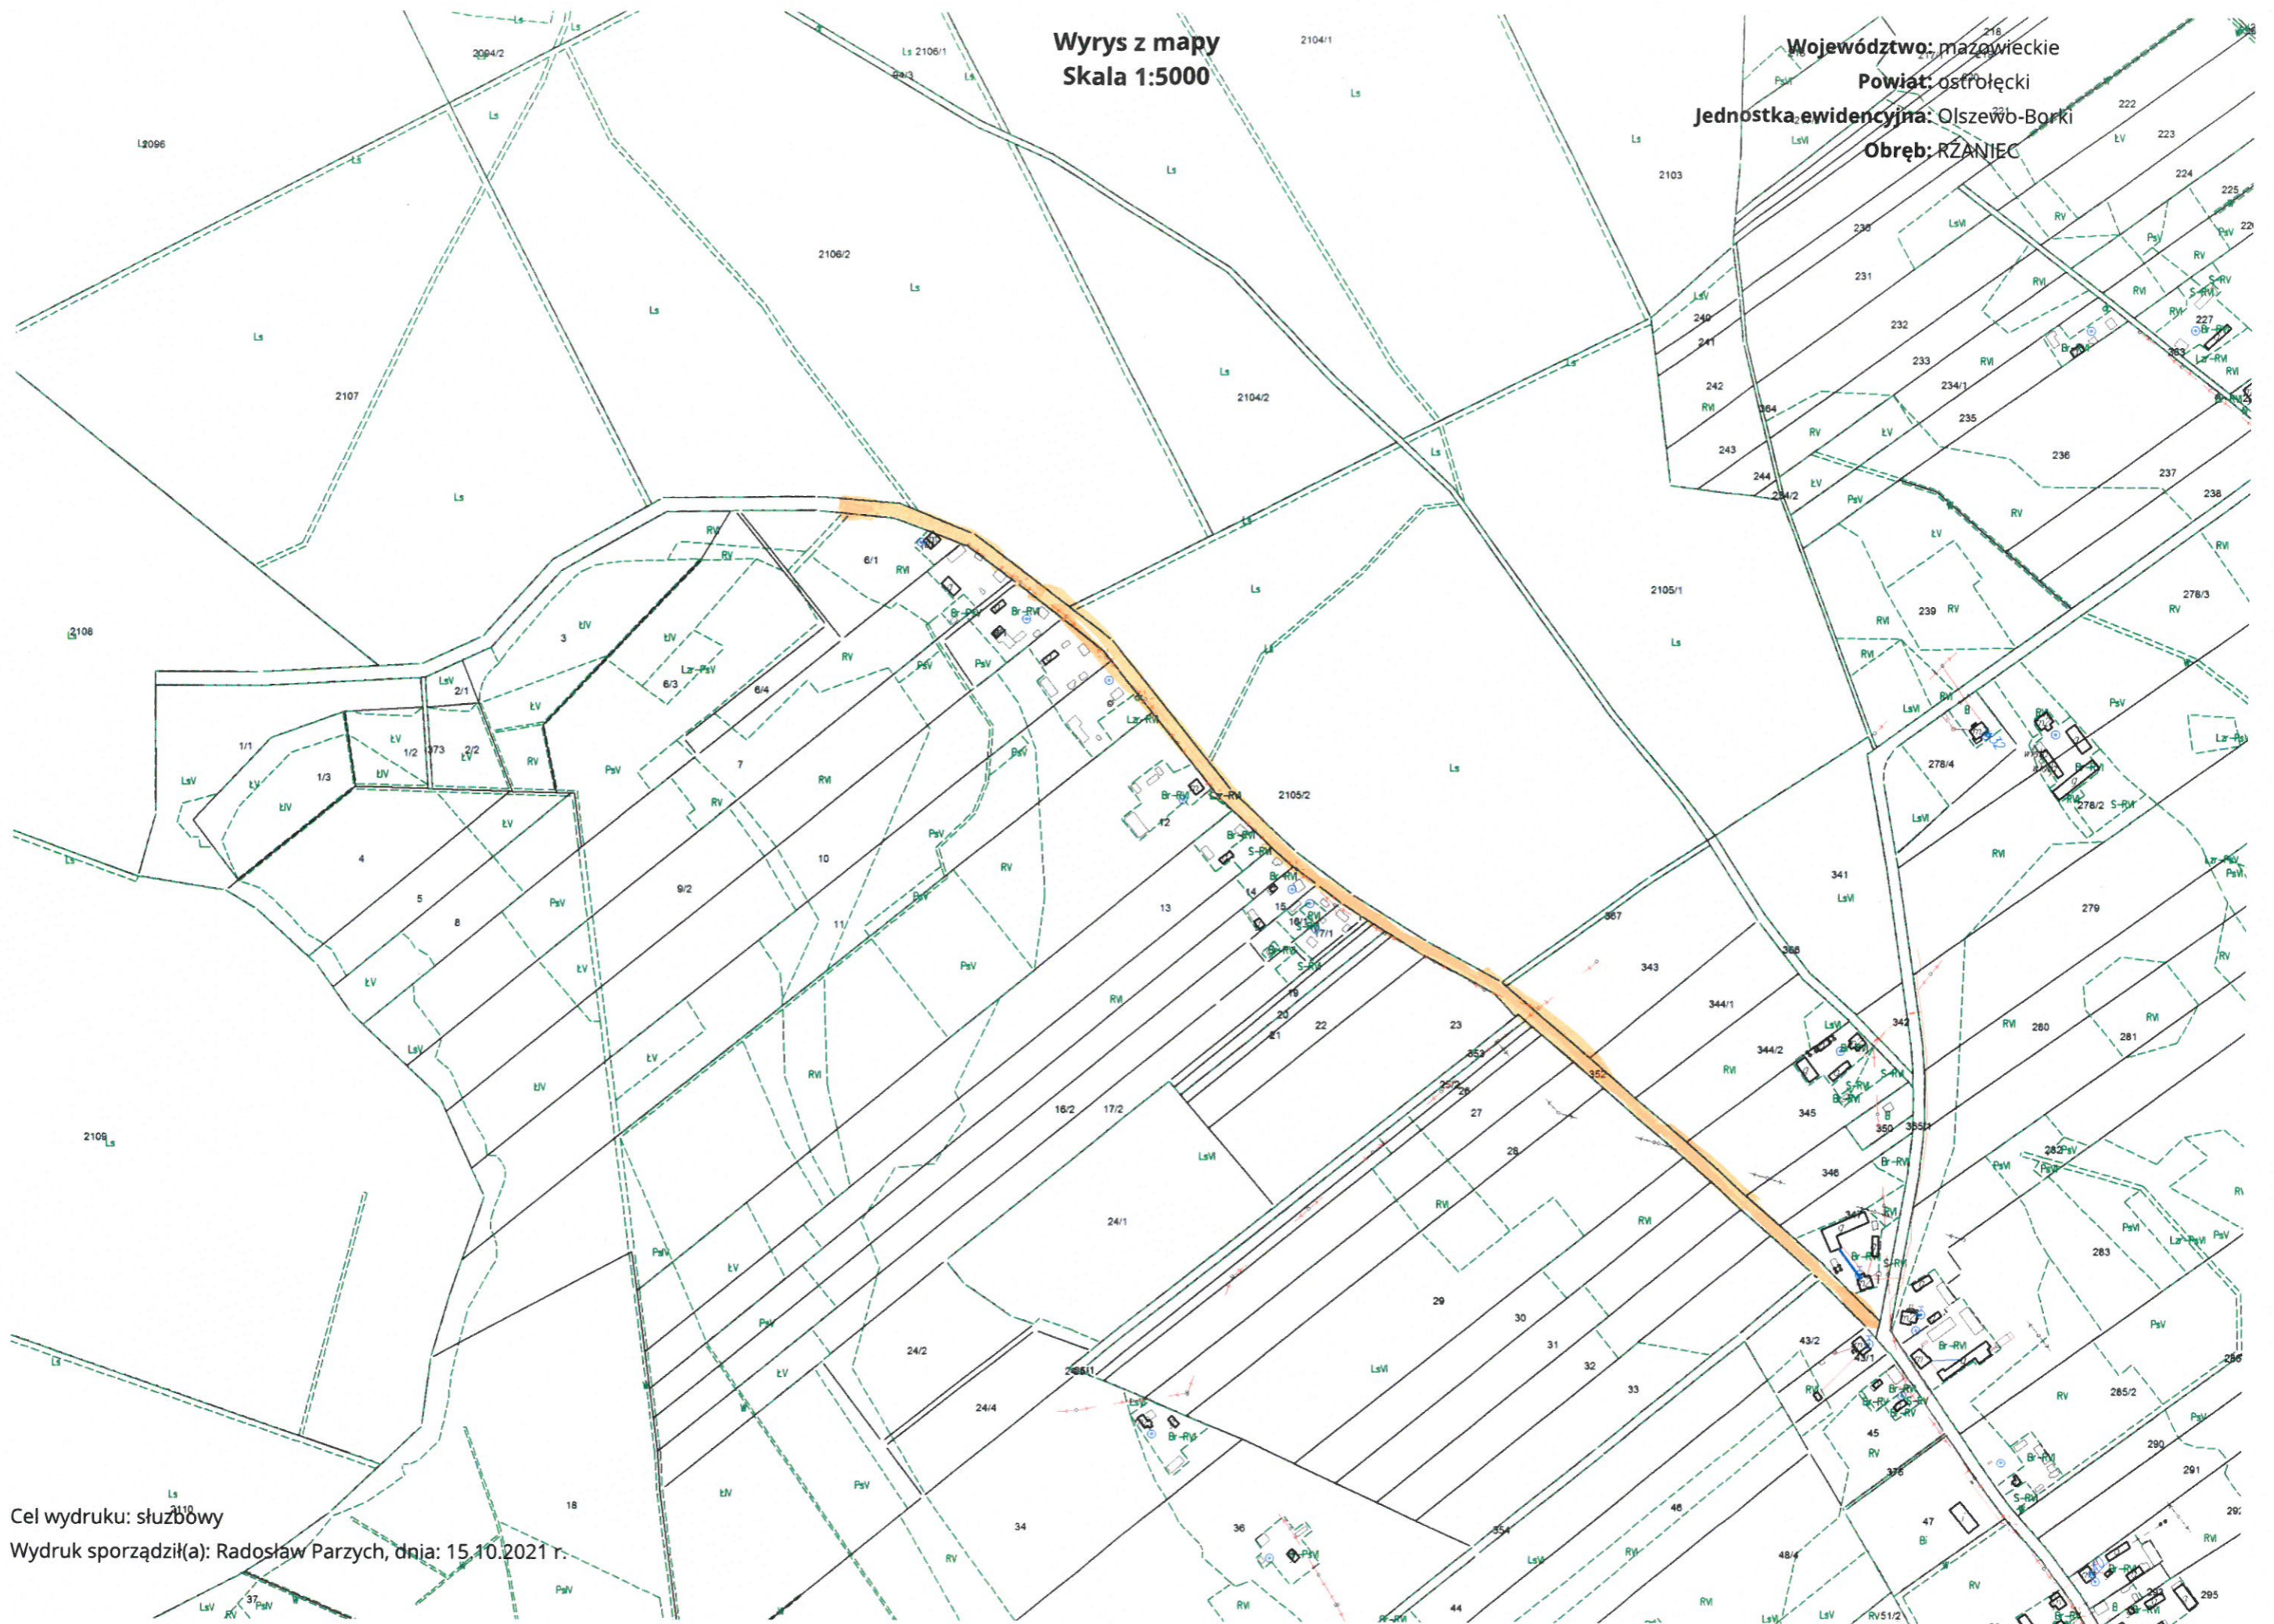

Wyrys z mapy  
Skala 1:5000

Województwo: mazowieckie  
Powiat: ostrołęcki  
Jednostka ewidencyjna: Olszewo-Borki  
Obręb: RZANIEC

Cel wydruku: służbowy  
Wydruk sporządził(a): Radosław Parzych, dnia: 15.10.2021 r.