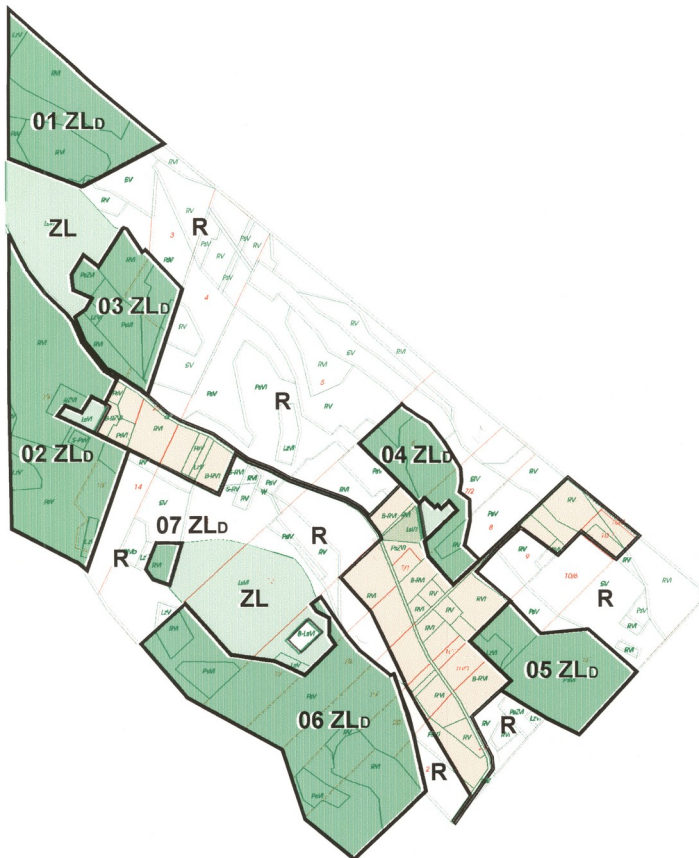

SIARKI

GMINA OLSZEWO-BORKI POWIAT OSTROŁĘCKI

MIJSCOWY PLAN ZAGOSPODAROWANIA PRZESTRZENNEGO

SKALA 1 : 5 000

RYСУNEK NR 94

Załącznik nr 1

Do Uchwały nr XXX / 193 / 06

Rady Gminy Olszewo-Borki

Z dnia 30 czerwca 2006r.

Przewodniczący Rady Gminy Olszewo-Borki .....

OZNACZENIA:

	Linia rozgraniczająca tereny o różnym przeznaczeniu i sposobie użytkowania
	Tereny istniejących lasów
	Tereny przeznaczone do zalesienia
	Tereny objęte rysunkiem w skali 1 : 2 000
	Tereny rolnicze

Opracowanie: