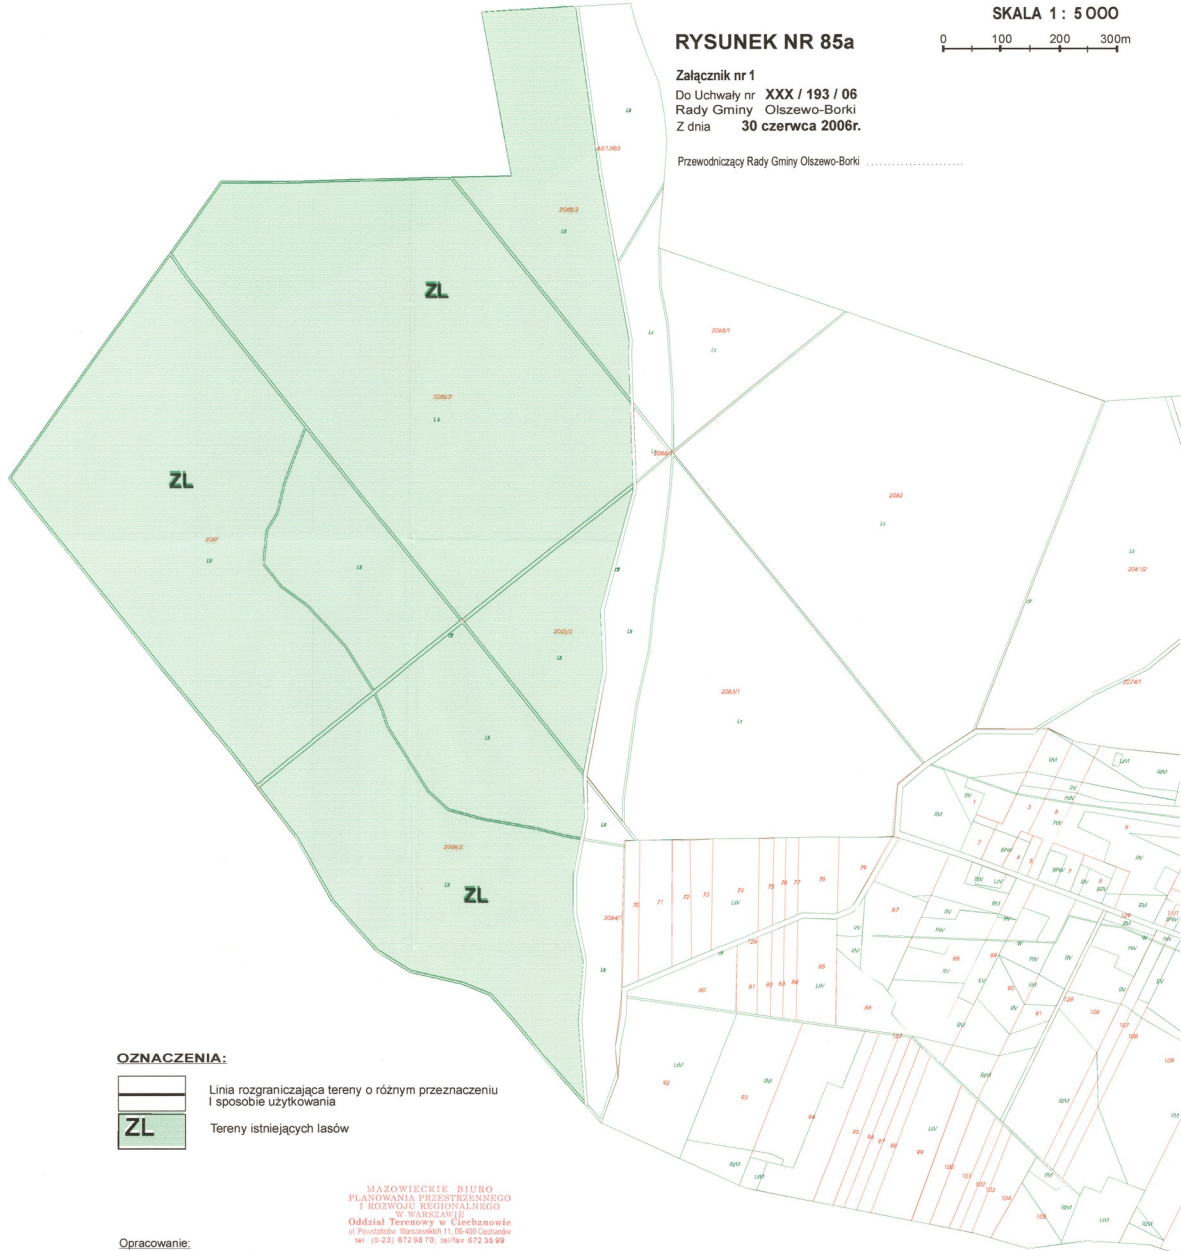

MOSTOWO

GMINA OLSZEWO-BORKI POWIAT OSTROŁĘCKI

MIEJSCOWY PLAN
ZAGOSPODAROWANIA
PRZESTRZENNEGO

SKALA 1 : 5 000

RYSUNEK NR 85a

Załącznik nr 1

Do Uchwały nr XXX / 193 / 06
Rady Gminy Olszewo-Borki
Z dnia 30 czerwca 2006r.

Przewodniczący Rady Gminy Olszewo-Borki .....

OZNACZENIA:

Linia rozgraniczająca tereny o różnym przeznaczeniu
i sposobie użytkowania

ZL Tereny istniejących lasów