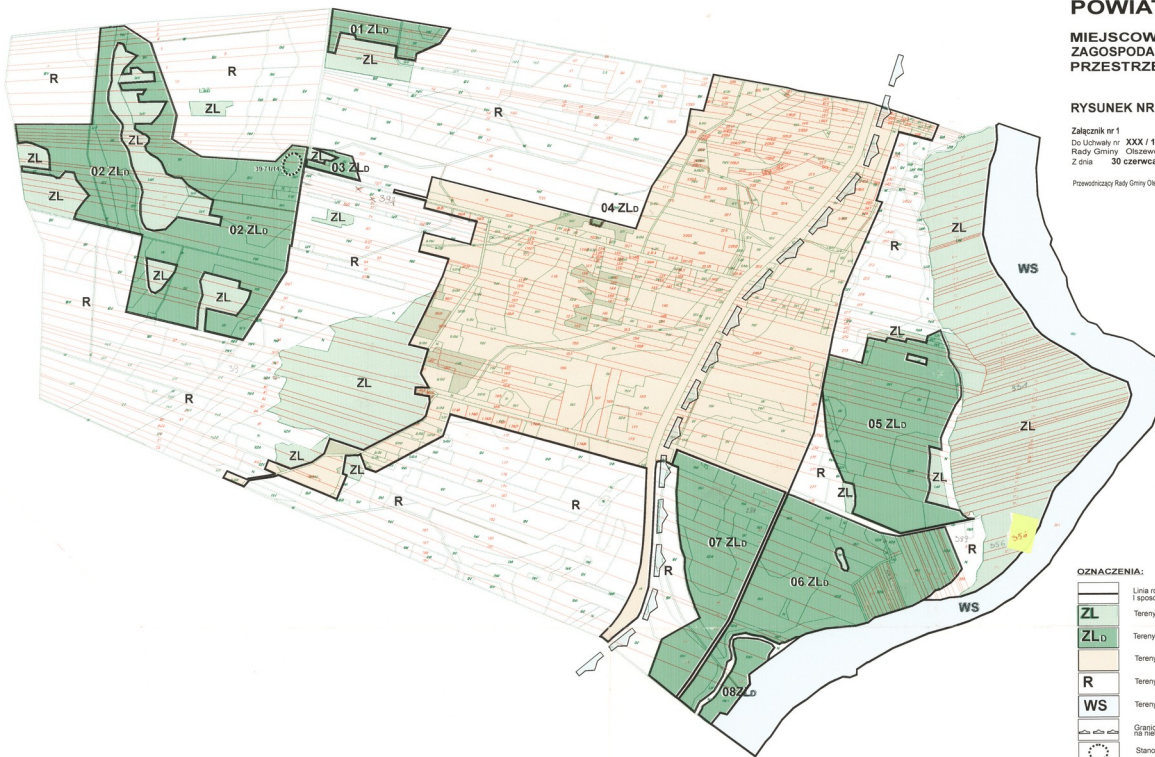

KORDOWO

GMINA OLSZEWO-BORKI POWIAT OSTROŁĘCKI

MIEJSCOWY PLAN
ZAGOSPODAROWANIA
PRZESTRZENNEGO

SKALA 1 : 5 000

RYSUNEK NR 82

Przeznaczony Rady Gminy Olszewo-Borki

OZNACZENIA:

- Linia rozgraniczająca tereny o różnym przeznaczeniu i sposobie użytkowania
- ZL Tereny istniejących lasów
- ZLd Tereny przeznaczone do zalesienia
- Tereny objęte rysunkiem w skali 1 : 2 000
- R Tereny łąki
- WS Tereny wód powierzchniowych
- Granice terenu narządzonego na niebezpieczeństwo powodzi
- Stanowiska archeologiczne